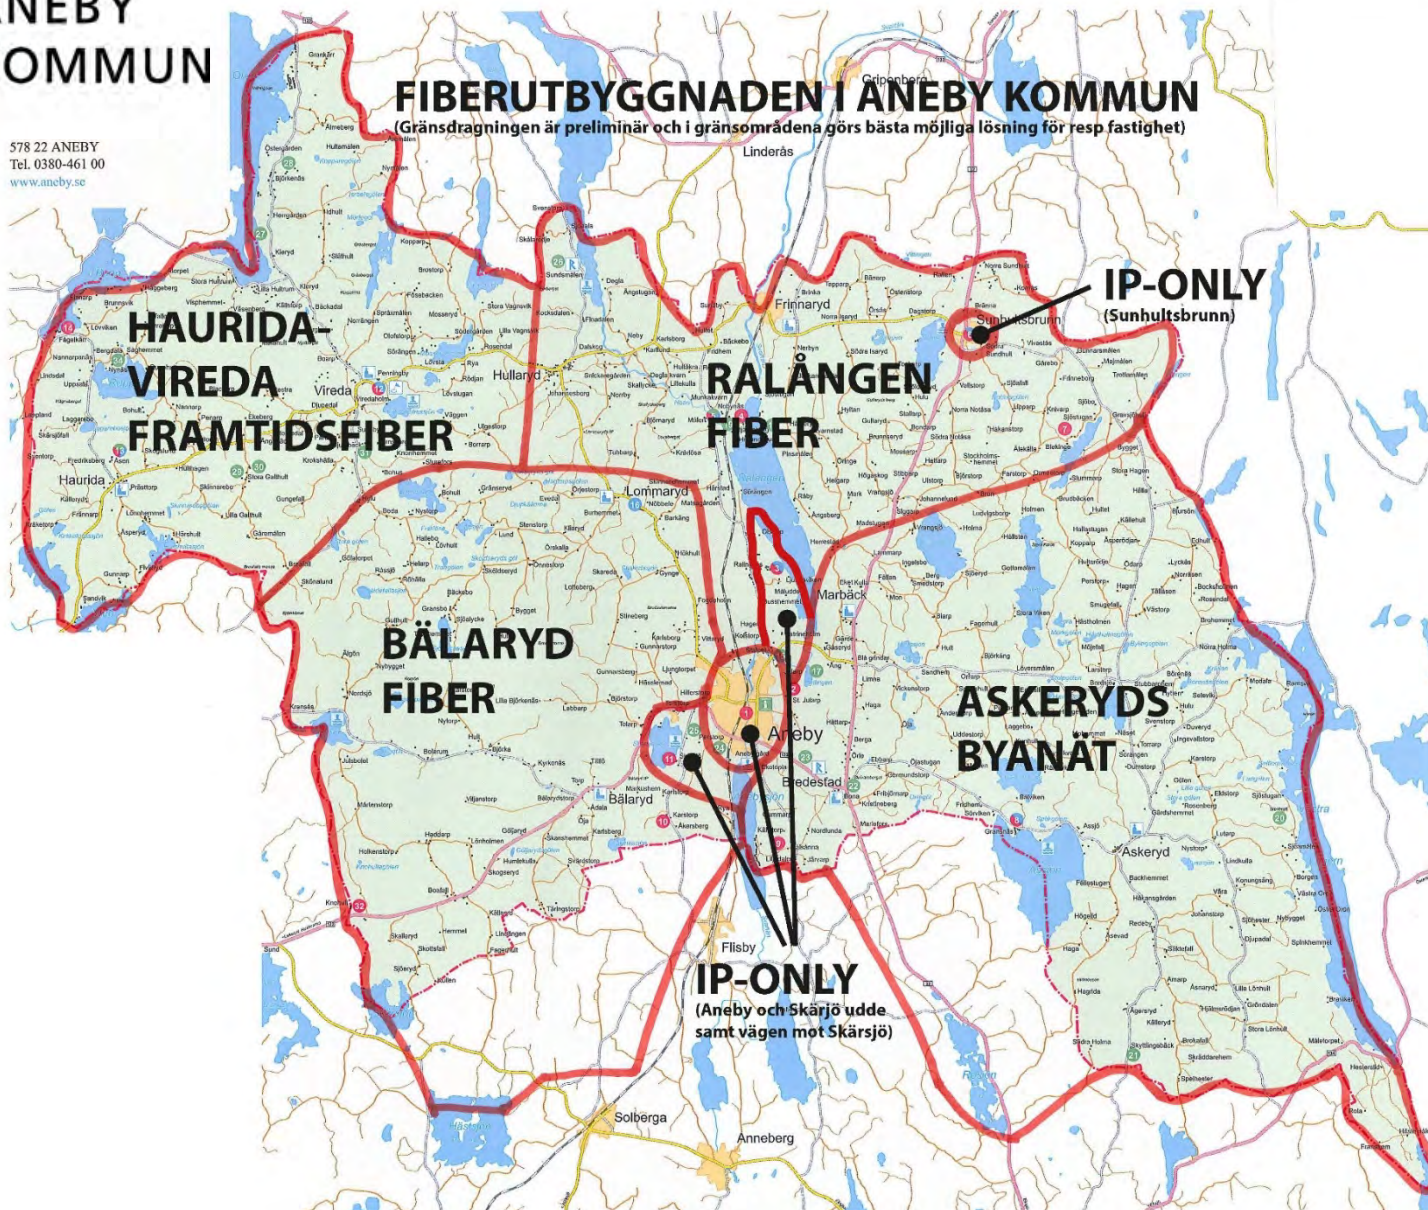

ANEBY  
KOMMUN

# Här finns vi – mitt i världen!

Stockholm - Aneby

3 timmar bil, 3 timmar tåg

Göteborg - Aneby

2 timmar bil, 3 timmar tåg

Linköping - Aneby

1 timma 20 minuter bil, 1 timme tåg

Jönköping - Aneby

45 min bil, 1 timma tåg

Malmö – Aneby

4 timmar bil, tåg 2 timmar 20 minuter

## FIBERUTBYGGNADEN I ANEBY KOMMUN

(Gränsdragningen är preliminär och i gränsområdena görs bästa möjliga lösning för resp fastighet)

ANEBY  
KOMMUN

Sunhult

Askeryd

Frinnaryd

Tallbacka, Furulid

Parkskolan, Vittaryd